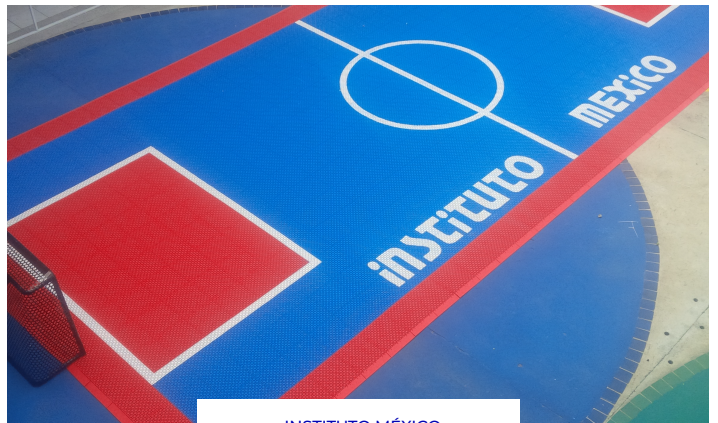

Superficie para
todo tipo de deportes

40 cm (ancho)
1.9 cm (alto)
40 cm (largo)

Paleta de colores

ACCESORIOS

Red Nylon con refuerzo perimetral
Postes
Pintura electrosoldada

ILUMINACIÓN

Luminaria LED
de alta potencia y
protección a exterior

Incluye: suministro,
colocación de pintura
estructural y trazo
oficial de líneas de
juego en superficie

Proyectos realizados

DIF
MINI CANCHAS

COLEGIO OTHON
MINI CANCHAS

PARQUE DEL ARTE
MINI CANCHAS

INSTITUTO MÉXICO
MINI CANCHAS