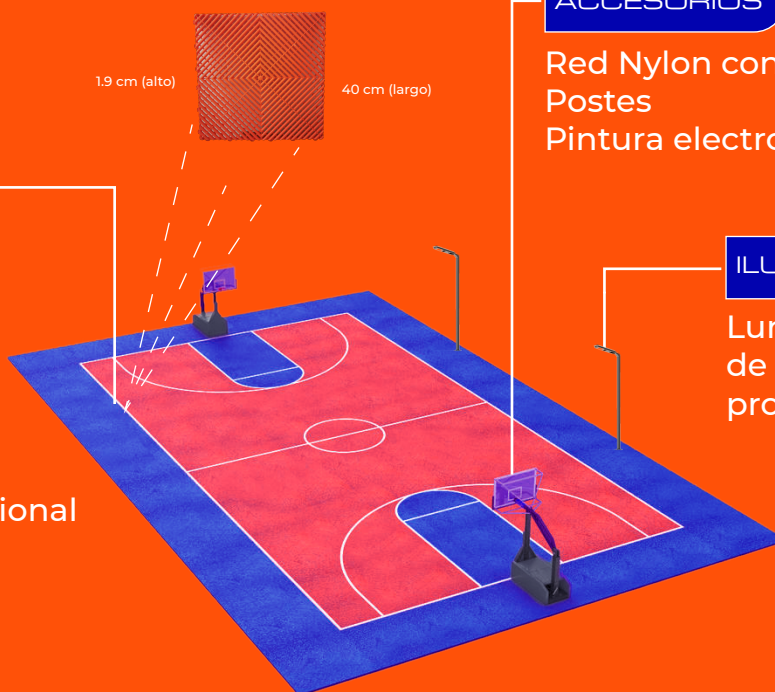

Superficie para
todo tipo de deportes

40 cm (ancho)
1.9 cm (alto)
40 cm (largo)

Paleta de colores

ACCESORIOS

Red Nylon con refuerzo perimetral
Postes
Pintura electrosoldada

ILUMINACIÓN

Luminaria LED
de alta potencia y
protección a exterior