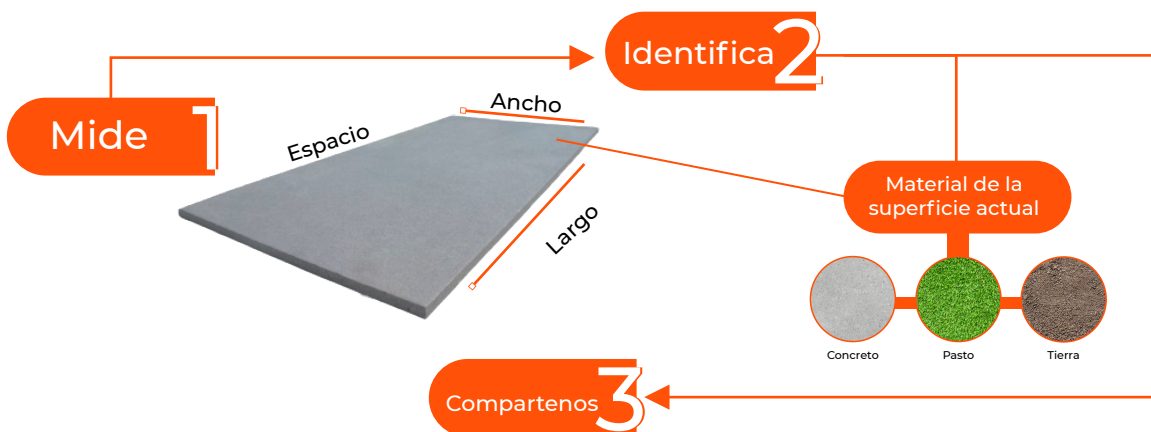

Crea, diseña y cotiza tu cancha